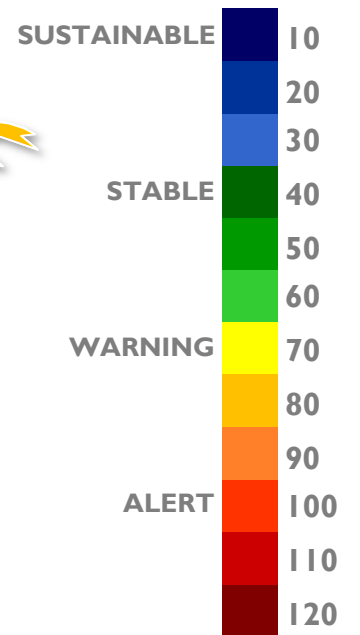

FRAGILE STATES INDEX 2018

COUNTRY ABBREVIATIONS

AE	U.A.E.	DJ	Djibouti	LV	Latvia
AL	Albania	DK	Denmark	LX	Luxembourg
AM	Armenia	EE	Estonia	MD	Moldova
AT	Austria	ER	Eritrea	ME	Montenegro
AZ	Azerbaijan	GE	Georgia	MK	Macedonia
BA	Bosnia & Herz.	GQ	Eq. Guinea	MW	Malawi
BD	Bangladesh	GR	Greece	NL	Netherlands
BE	Belgium	HU	Hungary	QA	Qatar
BF	Burkina Faso	HV	Croatia	RS	Serbia
BG	Bulgaria	IL	Israel	RW	Rwanda
BH	Bahrain	JO	Jordan	SG	Singapore
BI	Burundi	KG	Kyrgyz Republic	SI	Slovenia
BT	Bhutan	KH	Cambodia	SK	Slovakia
CG	Congo (Rep.)	KW	Kuwait	TJ	Tajikistan
CH	Switzerland	LA	Laos	TN	Tunisia
CY	Cyprus	LB	Lebanon	UG	Uganda
CZ	Czech Rep.	LI	Lithuania		