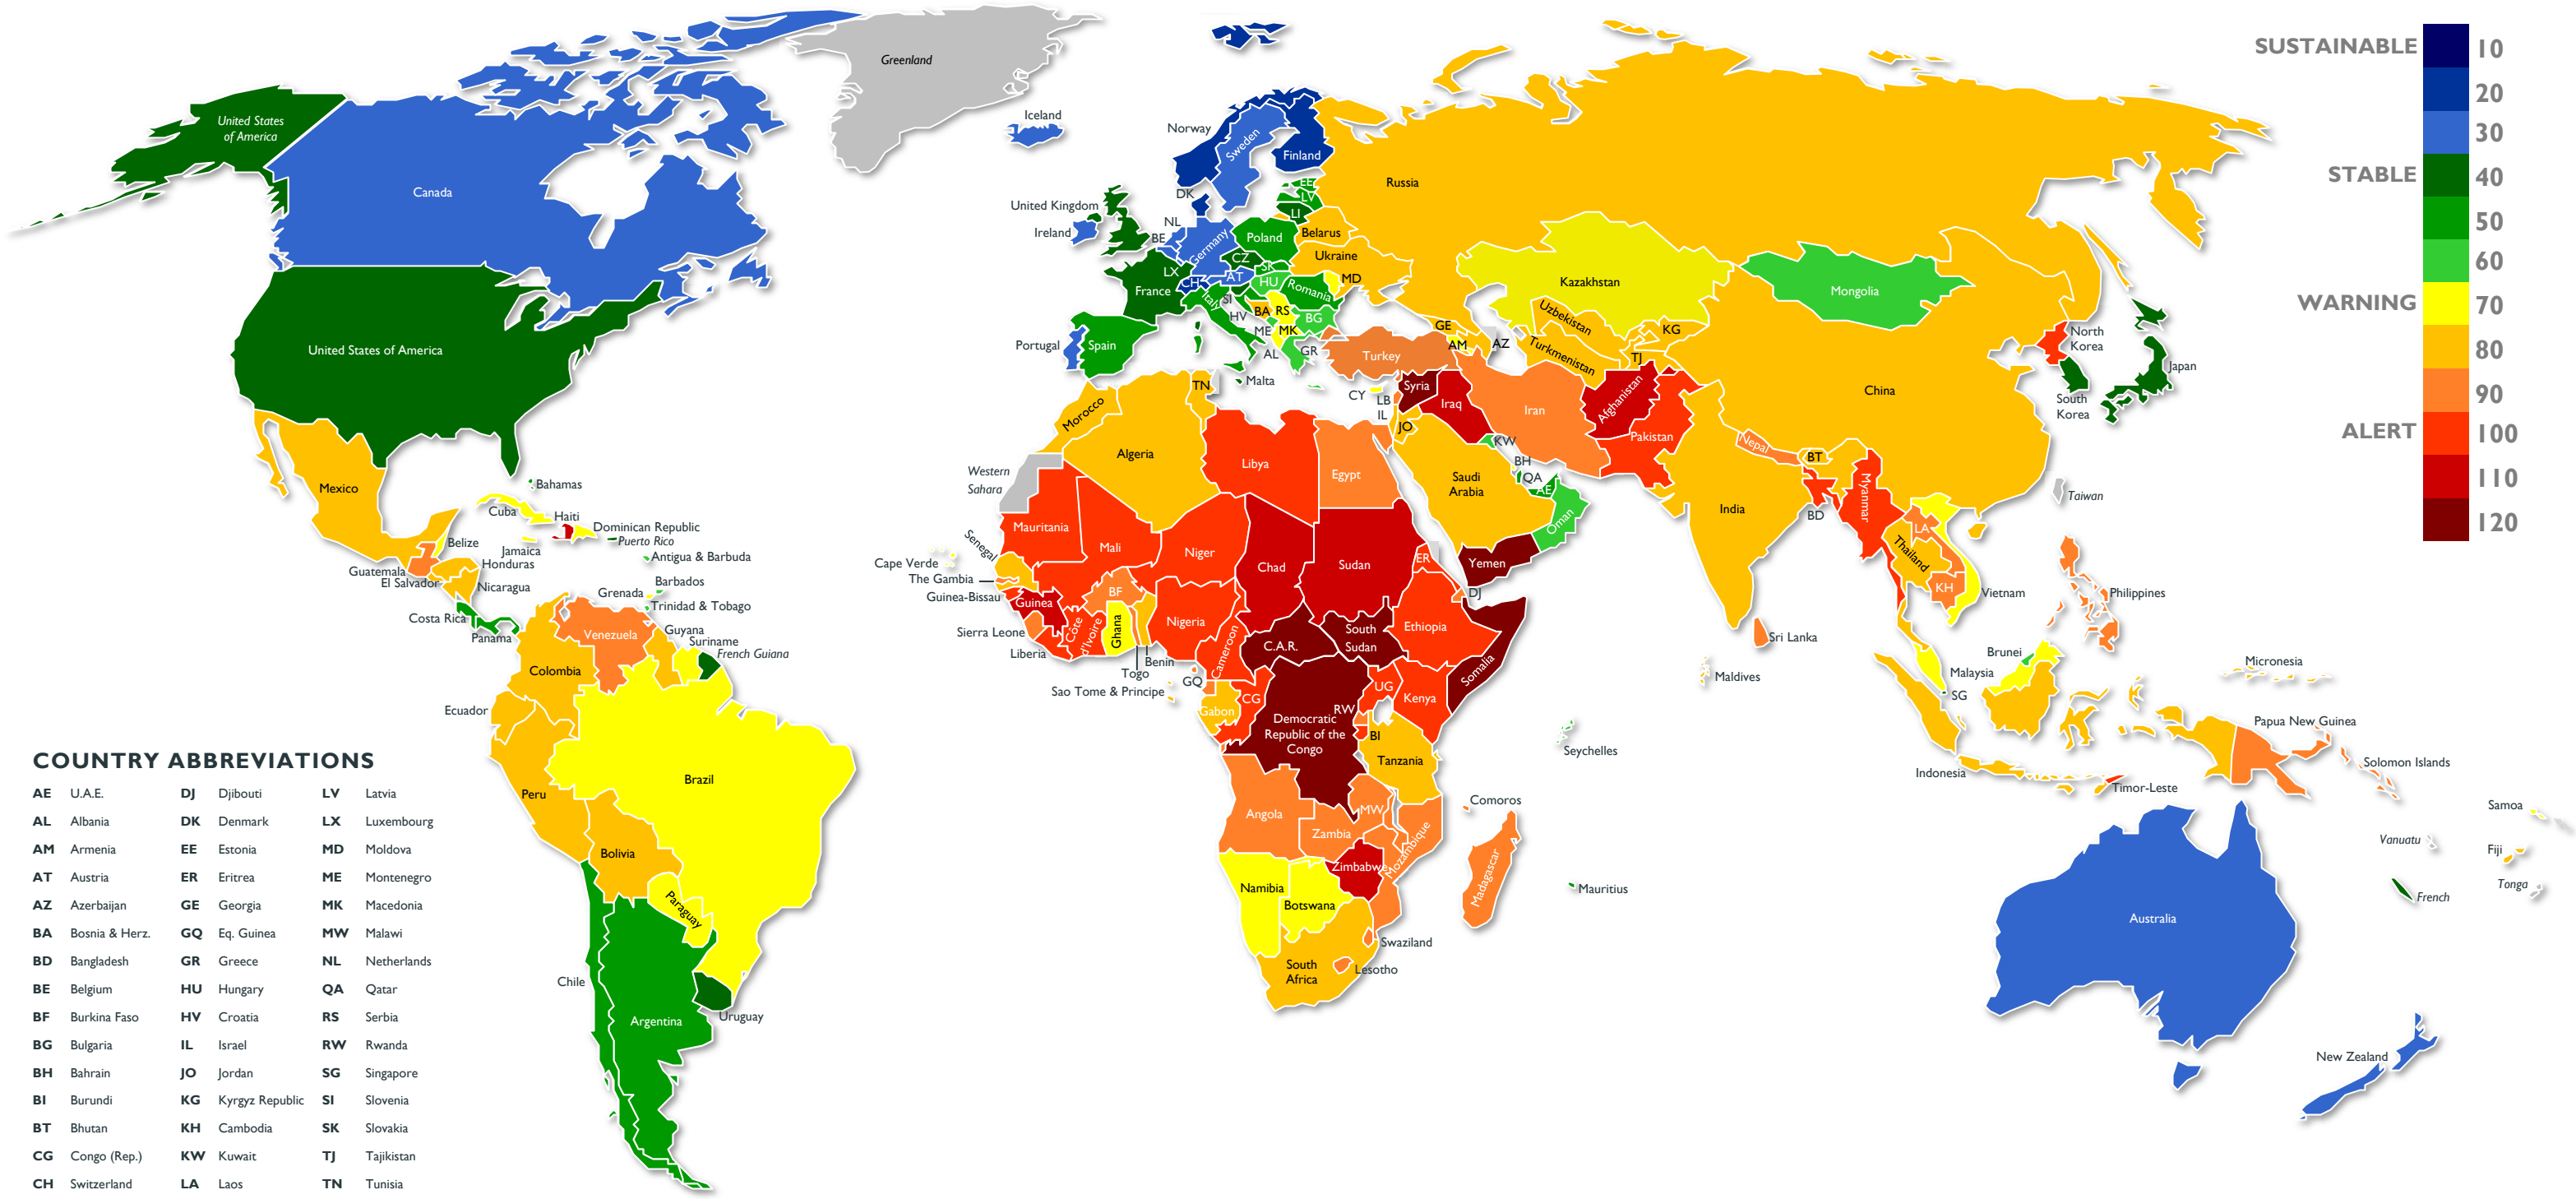

FRAGILE STATES INDEX 2018

COUNTRY ABBREVIATIONS

AE	U.A.E.	DJ	Djibouti	LV	Latvia
AL	Albania	DK	Denmark	LX	Luxembourg
AM	Armenia	EE	Estonia	MD	Moldova
AT	Austria	ER	Eritrea	ME	Montenegro
AZ	Azerbaijan	GE	Georgia	MK	Macedonia
BA	Bosnia & Herz.	GQ	Eq. Guinea	MW	Malawi
BD	Bangladesh	GR	Greece	NL	Netherlands
BE	Belgium	HU	Hungary	QA	Qatar
BF	Burkina Faso	HV	Croatia	RS	Serbia
BG	Bulgaria	IL	Israel	RW	Rwanda
BH	Bahrain	JO	Jordan	SG	Singapore
BI	Burundi	KG	Kyrgyz Republic	SI	Slovenia
BT	Bhutan	KH	Cambodia	SK	Slovakia
CG	Congo (Rep.)	KW	Kuwait	TJ	Tajikistan
CH	Switzerland	LA	Laos	TN	Tunisia
CY	Cyprus	LB	Lebanon	UG	Uganda
CZ	Czech Rep.	LI	Lithuania		